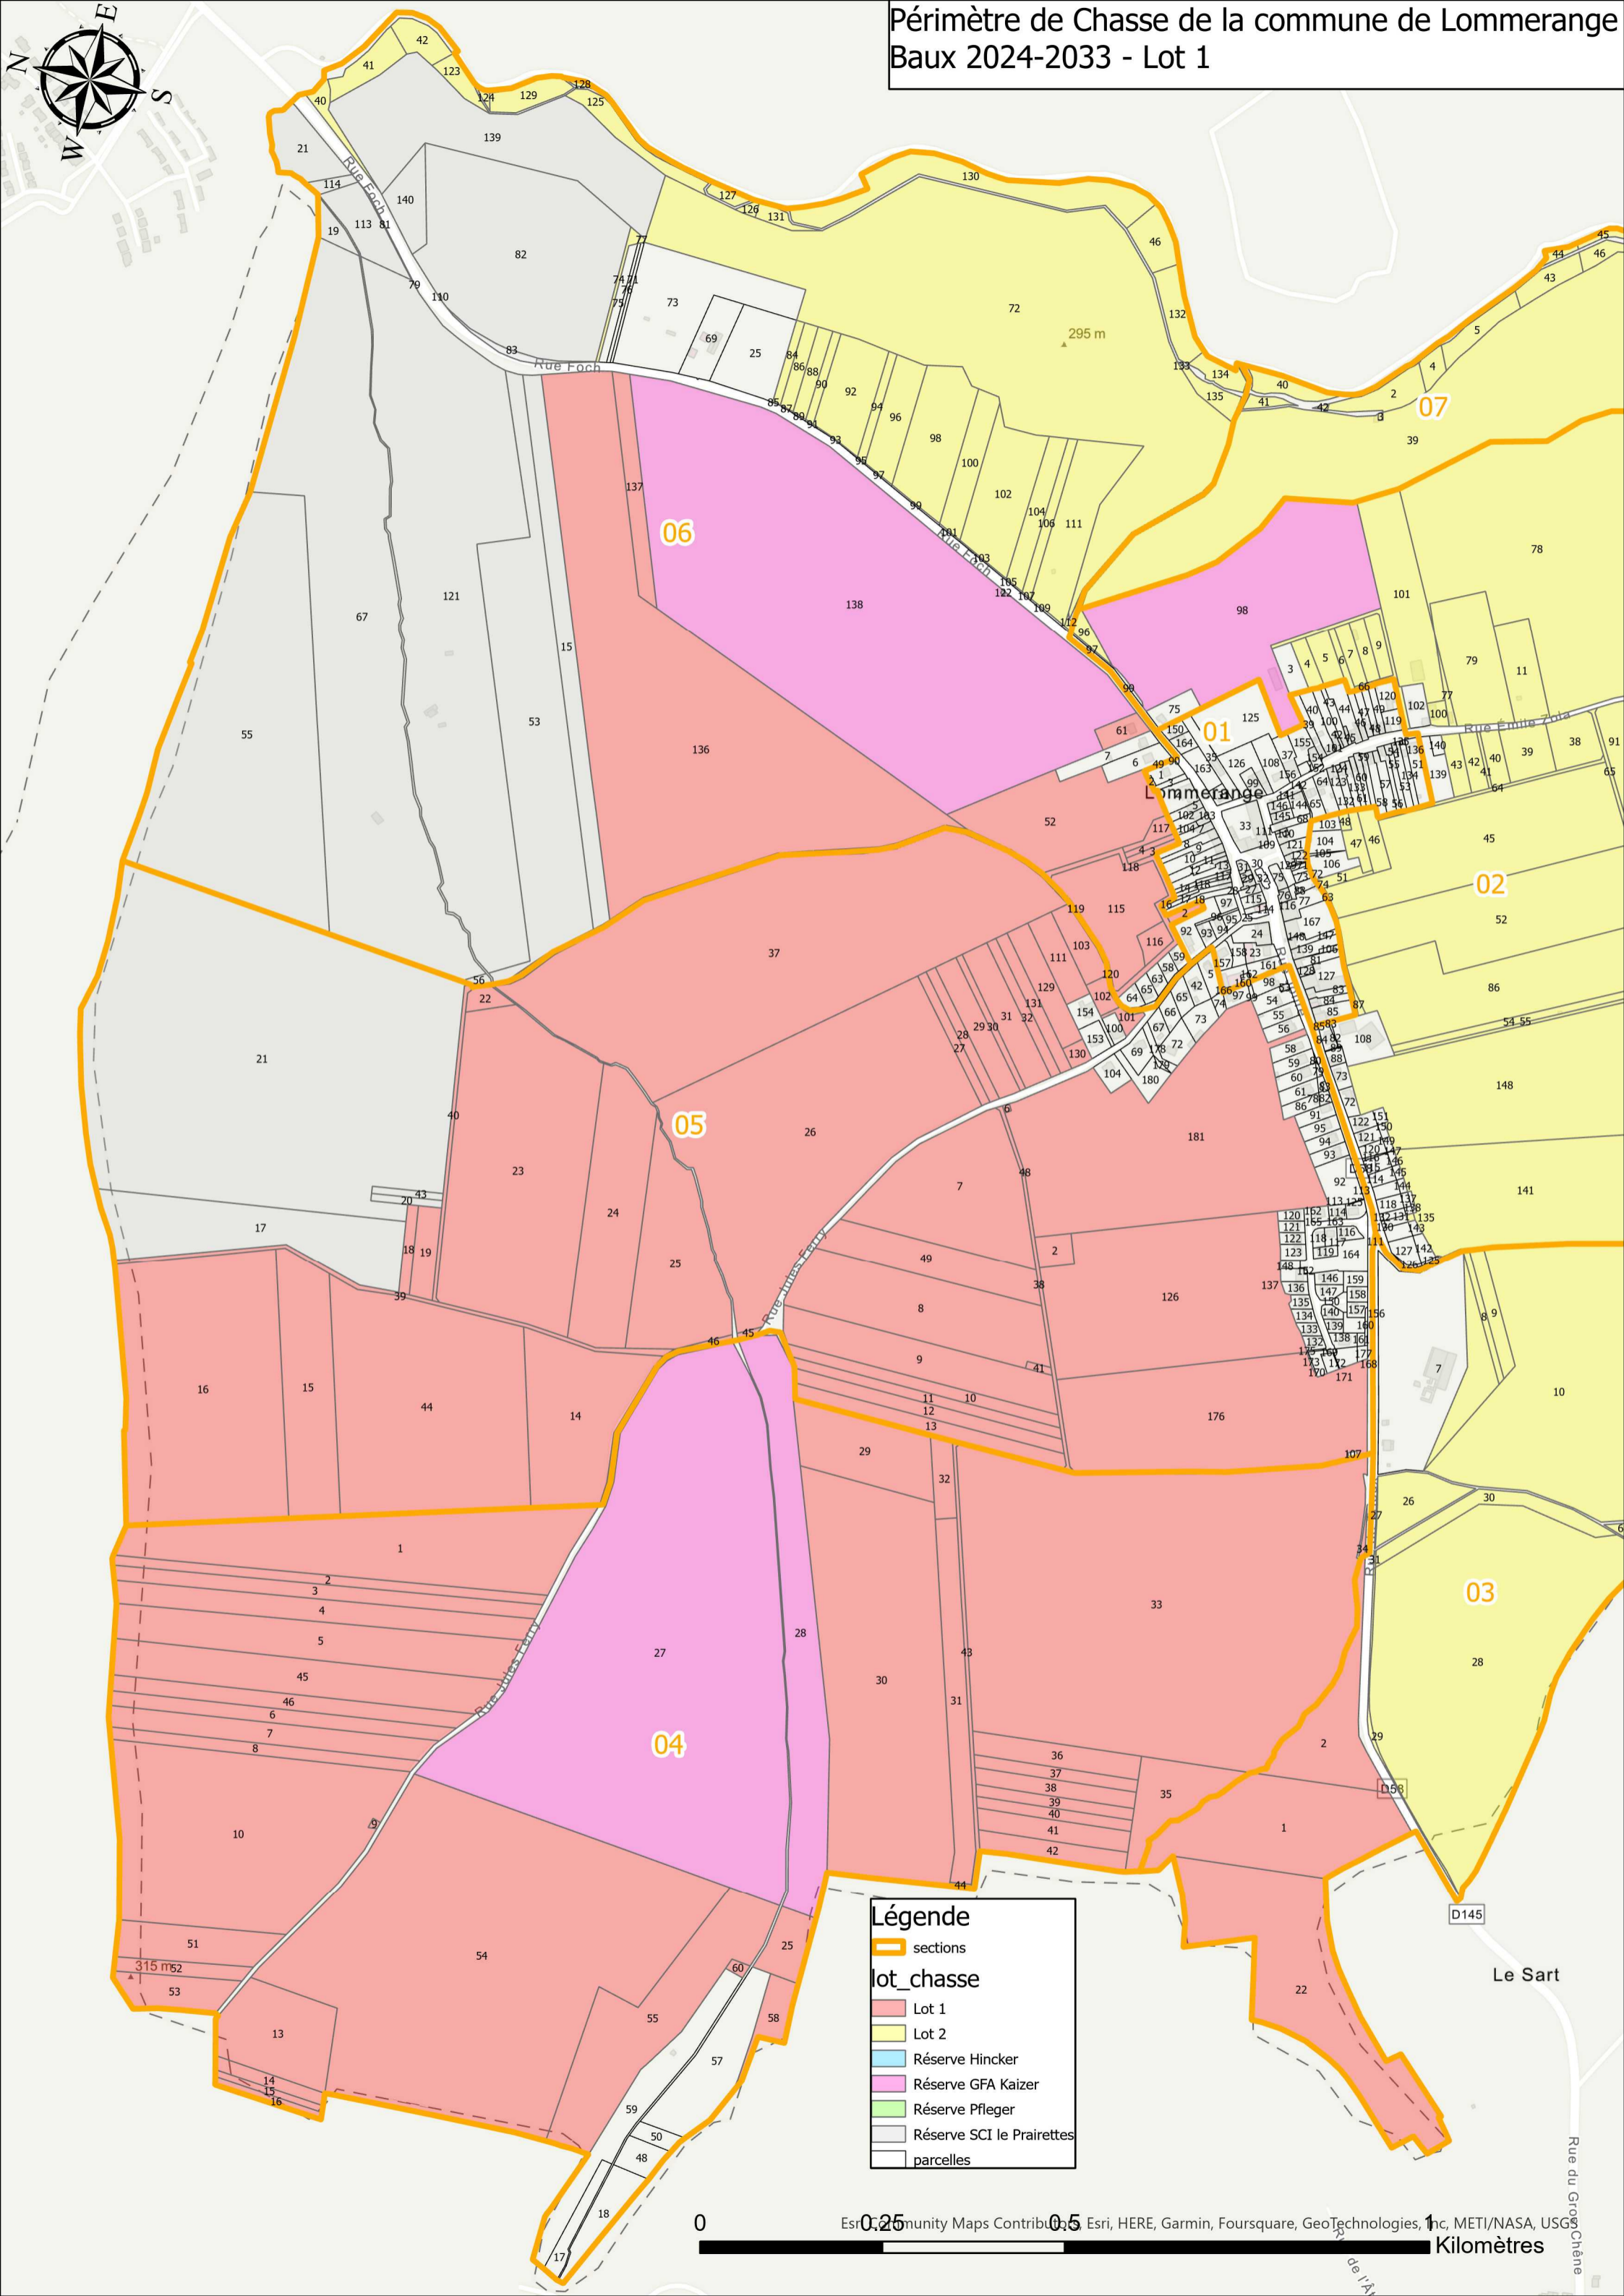

# Périmètre de Chasse de la commune de Lommerange Baux 2024-2033 - Lot 1

**Légende**

- sections
- lot\_chasse
  - Lot 1
  - Lot 2
  - Réserve Hincker
  - Réserve GFA Kaizer
  - Réserve Pflieger
  - Réserve SCI le Prairettes
  - parcelles