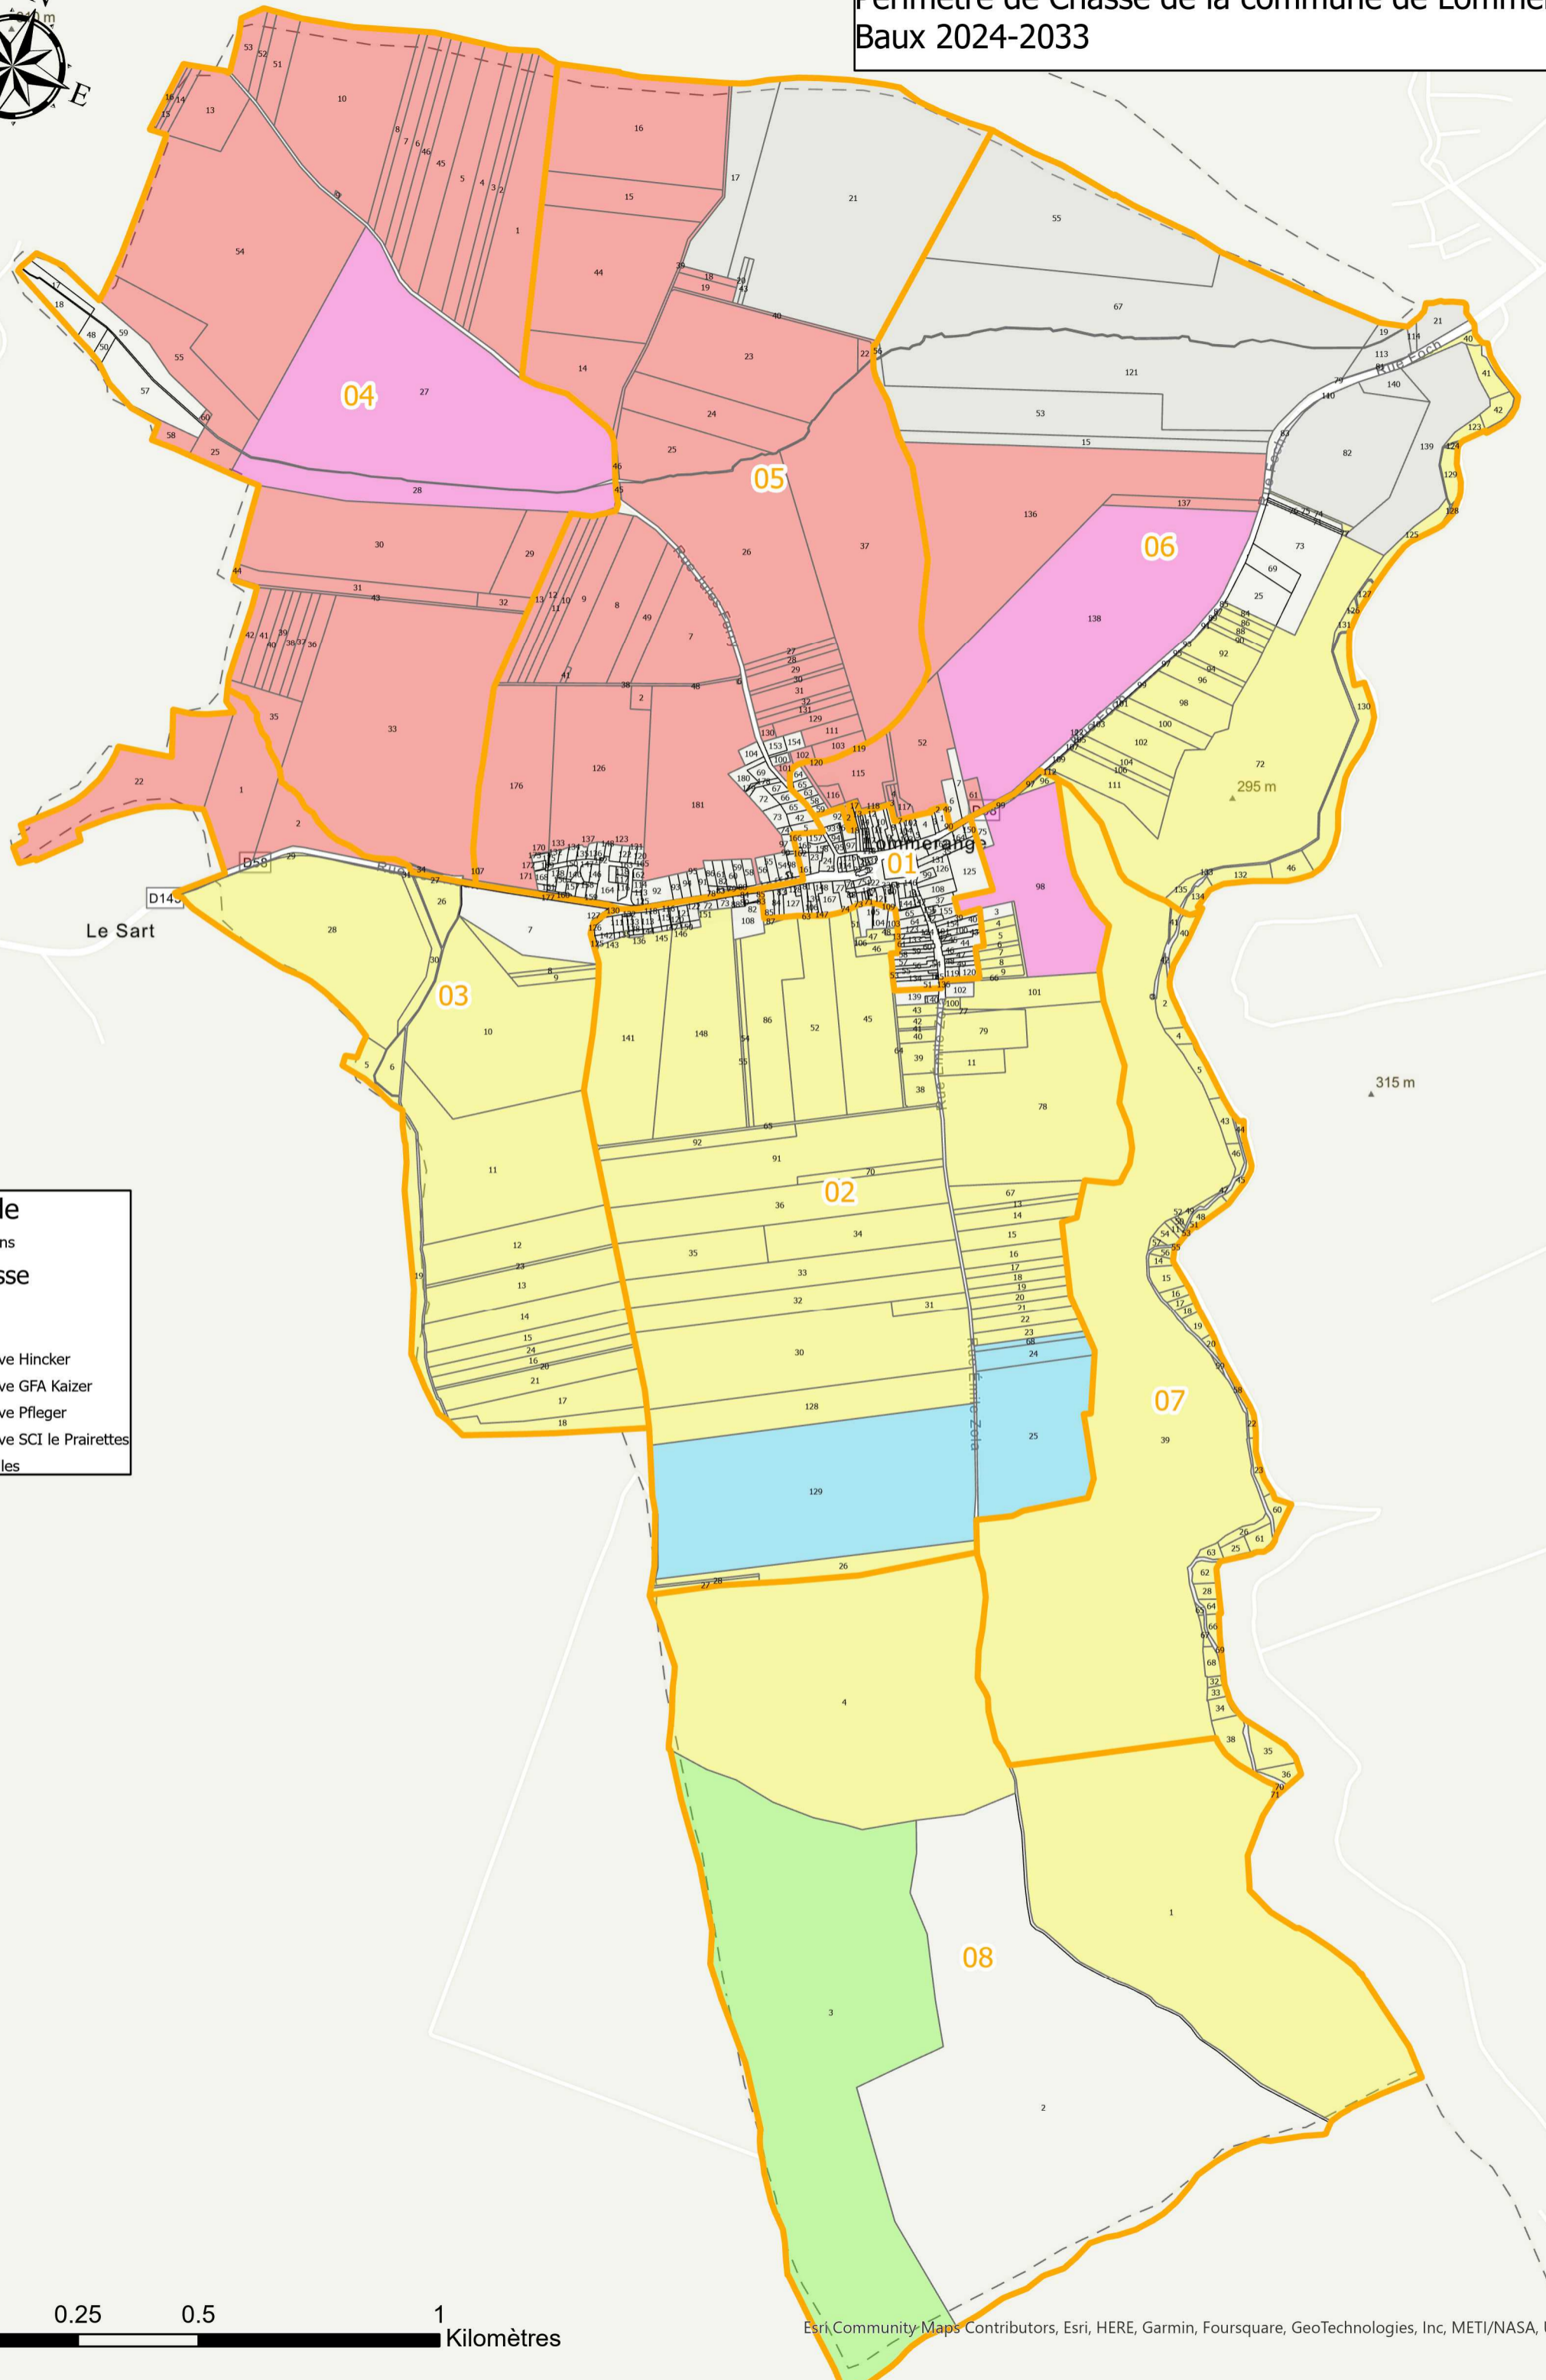

Périmètre de Chasse de la commune de Lommerange Baux 2024-2033

Légende

- sections
- lot_chasse
 - Lot 1
 - Lot 2
 - Réserve Hincker
 - Réserve GFA Kaizer
 - Réserve Pfleger
 - Réserve SCI le Prairettes
 - parcelles